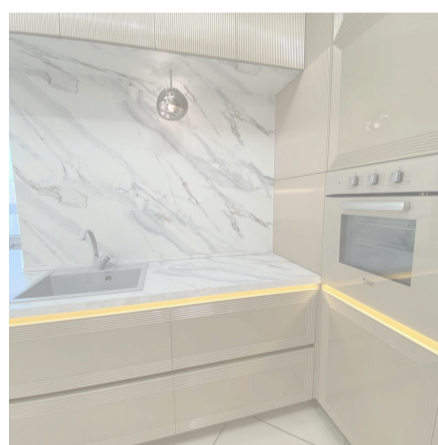

Размер декора: 600x4100 мм

Размер декора: 1200x4100 мм

ИДЕИ СОЧЕТАНИЙ:

Цвет столешницы может отличаться в зависимости от разрешения и настроек монитора.

Мрамор Саяны

ер декора: 600x4100 мм

9013 Мрамор Саяны