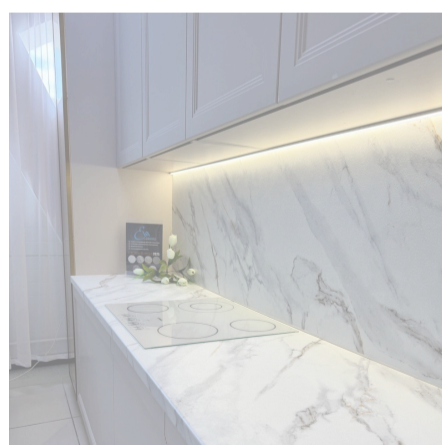

Размер декора: 600x4100 мм

Размер декора: 1200x4100 мм

ИДЕИ СОЧЕТАНИЙ:

Цвет столешницы может отличаться в зависимости от разрешения и настроек монитора.

Мрамор Саяны

ер декора: 600x4100 мм

9013 Мрамор Саяны